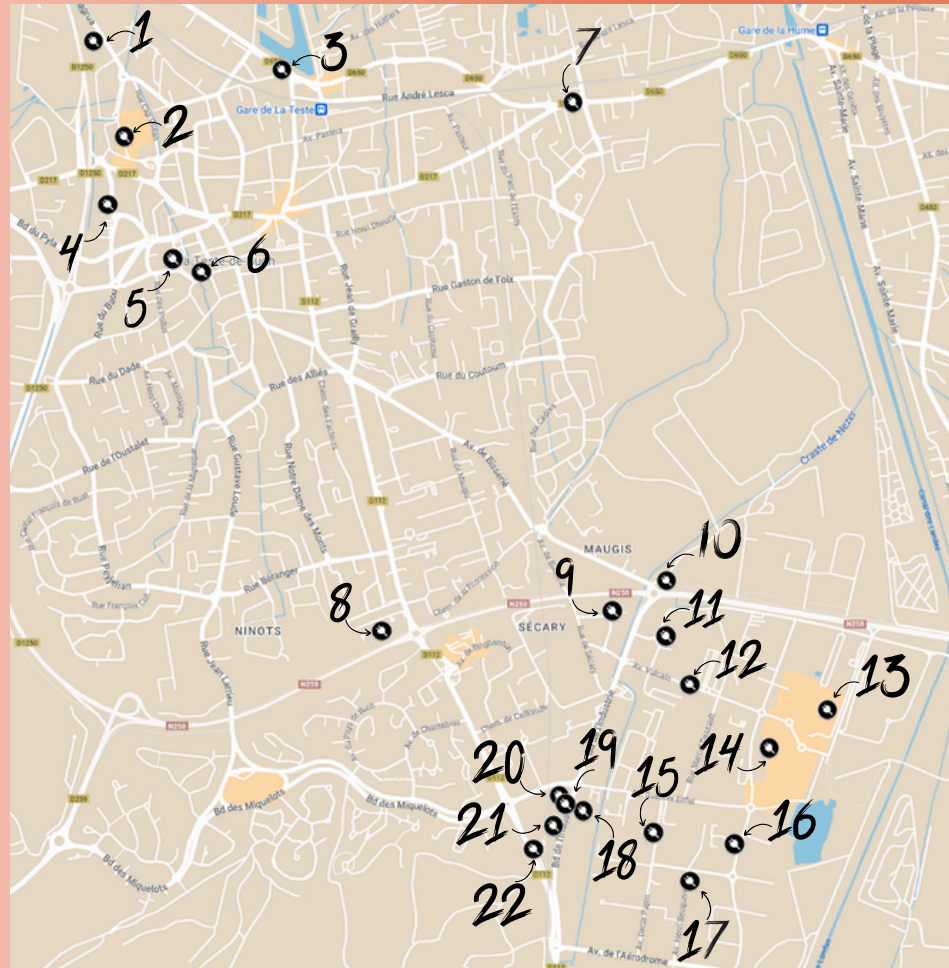

Office de
Tourisme

GUJAN-MESTRAS

BORNES DE RECHARGE LA TESTE-DE-BUCH

1. 1 49 Rue Lagrua, 33260 La Teste-de-Buch
2. 2 13 Rue Lagrua, 33260 La Teste-de-Buch
3. 3 3 Av. du Général Leclerc, 33260 La Teste-de-Buch
4. 4 14 Rue des Maraichers, 33260 La Teste-de-Buch
5. 5 3 Rue Gilbert Sore, 33260 La Teste-de-Buch
6. 6 22 Rue Général Gallieni, 33260 La Teste-de-Buch
7. 7 53 Bd de Curepipe, 33260 La Teste-de-Buch
8. 8 1 Imp. du Bosquet, 33260 La Teste-de-Buch
9. 9 1 Rue Georges Charpak, 33260 La Teste-de-Buch
10. 10 390 Rue Etienne Turpin, 33260 La Teste-de-Buch
11. 11 180 Av. de l'Europe, 33260 La Teste-de-Buch
12. 12 291 Av. Vulcain, 33260 La Teste-de-Buch
13. 13 1060 Av. de l'Europe, 33260 La Teste-de-Buch
14. 14 585 Av. du Parc des Expositions, 33260 La Teste-de-Buch
15. 15 Av. Denis Papin, 33260 La Teste-de-Buch
16. 16 28 Imp. des Deux Crastes, 33260 La Teste-de-Buch
17. 17 41 Av. Henri Becquerel, 33260 La Teste-de-Buch
18. 18 931 Bd de l'Industrie, 33260 La Teste-de-Buch
19. 19 940 Bd de l'Industrie, 33260 La Teste-de-Buch | ATLANTE
20. 20 940 Bd de l'Industrie, 33260 La Teste-de-Buch | DRIVECO
21. 21 1016 Bd de l'Industrie, 33260 La Teste-de-Buch
22. 22 85 Bd de Cazaux, 33260 La Teste-de-Buch